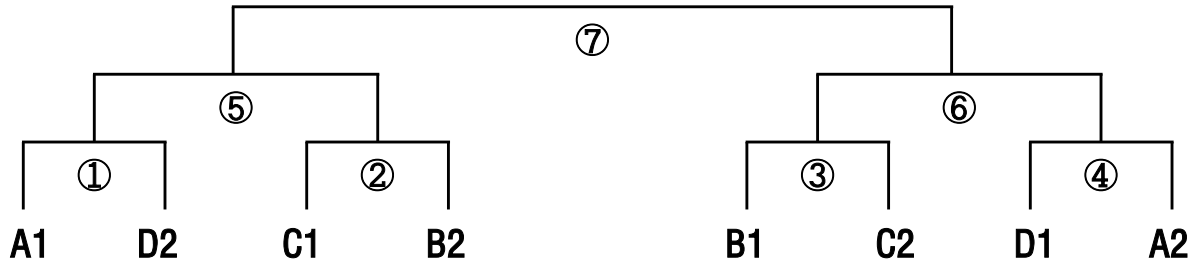

○ 남자고등부

- 본선 토너먼트

- 예선 조별리그

< A 조 >

	오창고등학교	세종하이텍고	부산체고
오창고등학교		③	②
세종하이텍고			①
부산체고			

< B 조 >

	만경고	대원고	저동고
만경고		③	②
대원고			①
저동고			

< C 조 >

	김천중앙고	성수공고	목포공고
김천중앙고		③	②
성수공고			①
목포공고			

< D 조 >

	풍무고	경남항공고	삼교고	가정고
풍무고		⑤	③	①
경남항공고			②	④
삼교고				⑥
가정고