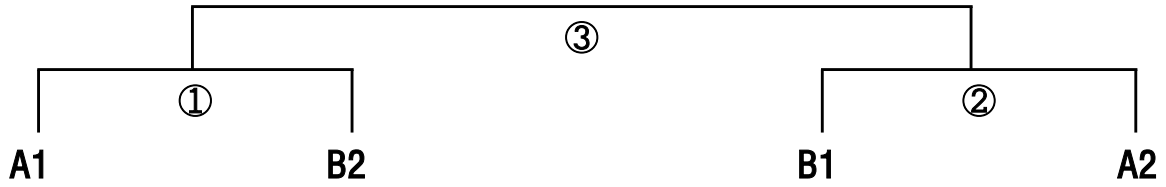

○ 여자일반부

- 본선 토너먼트

- 예선 조별리그

< A 조 >

	전북체육회	대전광역시청	인천시체육회
전북체육회		③	②
대전광역시청			①
인천시체육회			

< B 조 >

	경북도청	경남체육회	부산환경공단	전남체육회
경북도청		⑤	③	①
경남체육회			②	④
부산환경공단				⑥
전남체육회