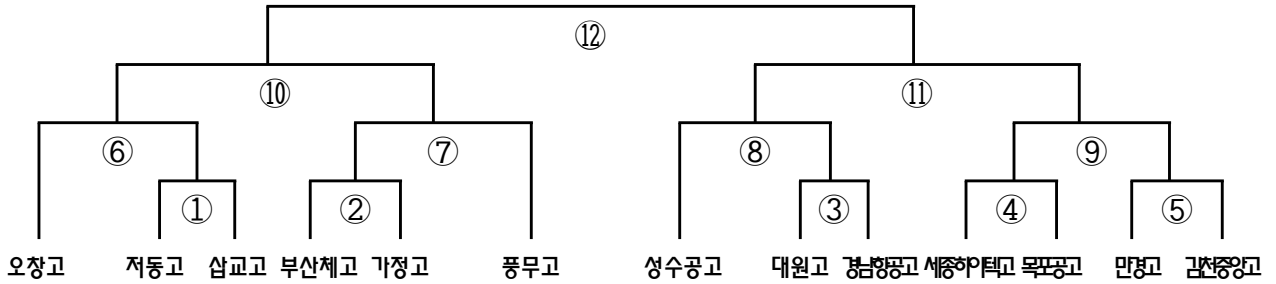

더블이벤트 대진표

(조배정 : 개최지)

토너먼트

○ 남자고등부