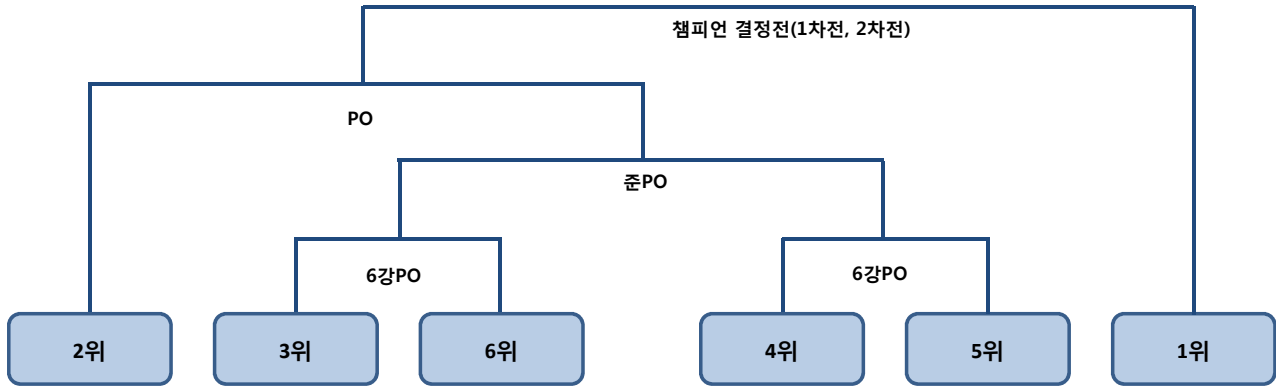

*K리그 챔피언십

구분		일자	시간	대진	장소	비고
플레이오프	6강PO	*11/20(토)		3위 vs 6위	3위팀 Home	A
		*11/21(일)		4위 vs 5위	4위팀 Home	B
	준PO	*11/24(수)		A승자 vs B승자	정규리그 상위팀 Home	C
	PO	*11/28(일)		2위 vs C승자	2위팀 Home	D
챔피언결정전	1차전	*12/01(수)		D승자 vs 1위	D승자 Home	
	2차전	*12/05(일)		1위 vs D승자	1위팀 Home	

*2010 K리그 챔피언십 일정은 ACL 결승진출에 따라 변경 가능.

- ACL결승 미진출시 : 6강PO(11/13~11/14), 준PO(11/17), PO(11/21), 챔프1차(11/24), 챔프2차(11/28)